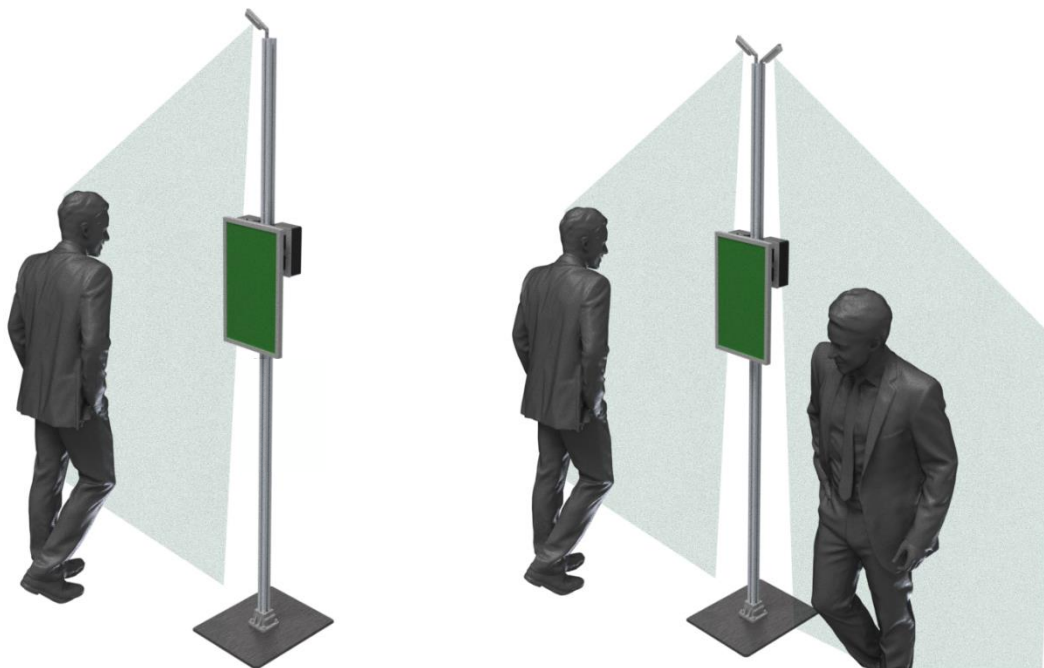

Bitte
treten
Sie ein

14 von 20

QFZ Zählsystem

App

Bitte treten Sie ein	Bitte treten Sie ein	Bitte haben Sie etwas Geduld
Anzahl Kunden 30 von 100	Anzahl Kunden 80 von 100	Anzahl Kunden 100 von 100

QFZ Zählsystem

Single

Dual

› **SYSTEM EIGENSCHAFTEN**

Aufsteller	Monitor fertig montiert auf Aufsteller Stabile Grundplatte mit 12 Kg Höhe ca. 2,3 m Breite ca. 30 cm
Monitor	21 Zoll
Lautsprecher	Laut genug
App (optional)	Datenanalyse: Zählung, Tagessummen, Maximalwerte Manuelle Korrektur
Zählsensor	Infrarot 3D Entfernungsmessung

› **ELEKTRISCHE MERKMALE**

Stromversorgung	230V Steckdose für Aufsteller
Leistungsaufnahme	Monitor On: <24W; Stand-by: ≤0,5W; Off: ≤0,5W
Betriebstemperatur	Nur im Innenraum zwischen 0° und 45° Celsius
Zertifikate	    DSGVO DGPR 