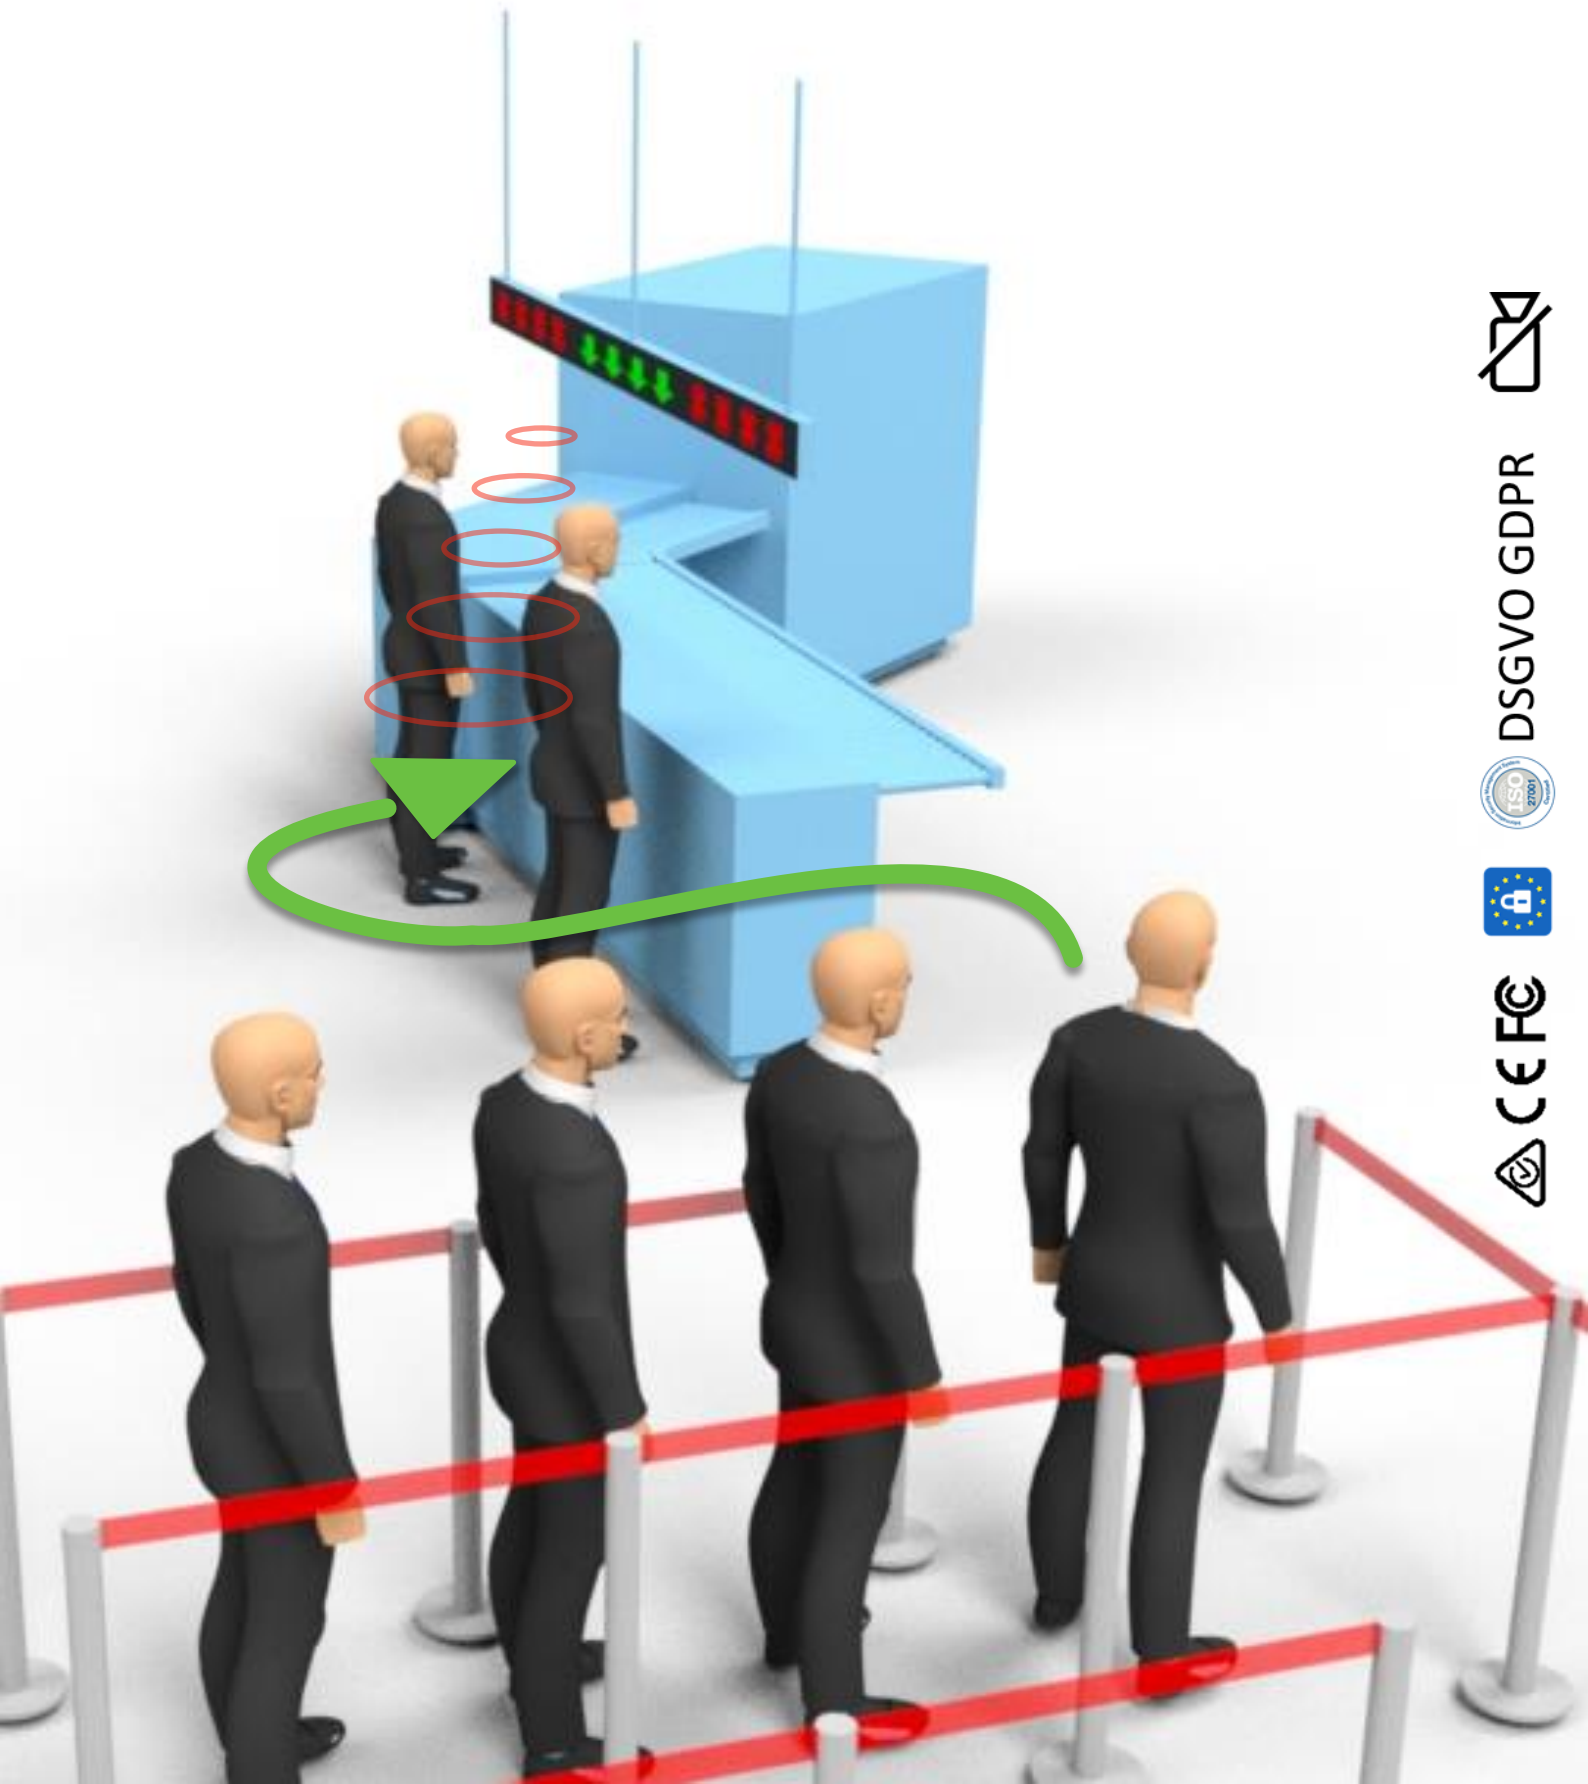

CS4

Aufrufsystem für Sicherheitskontrollstellen
Calling System for Security Lanes

DSGVO GDPR

CS4 Aufrufsystem / Calling System

CS4 Displays sind formschön und schlank
CS4 displays are sleek and slim

Abmessungen und Beispiel für eine dynamische Anzeige
Dimensions and example of a dynamic image display

Grundfunktion

Dynamischer Aufrufbildschirm erkennt freie Einlegepositionen und weist Passagiere zu

Basic function

Dynamic call screen detects free positions at the security lane and assigns passengers

Präsenz-Sensorik

Der Bildschirm hat eingebaute Infrarot 3D Sensoren zur Personenerkennung oder liest vorhandene Sensorik über die LAN Schnittstelle

Presence Sensor

The screen has built-in infrared 3D sensors for person detection or reads existing people sensors via the LAN port

LED RGB Matrix Display

Extrem helles RGB LED Matrix Display mit 1280 x 64 Bildpunkten für statische Bilder oder bewegte Videos. Pitch 2,5mm

LED RGB Matrix Display

Extremely bright RGB LED matrix display with 1280 x 64 pixels for static images or moving videos. Pitch 2,5mm