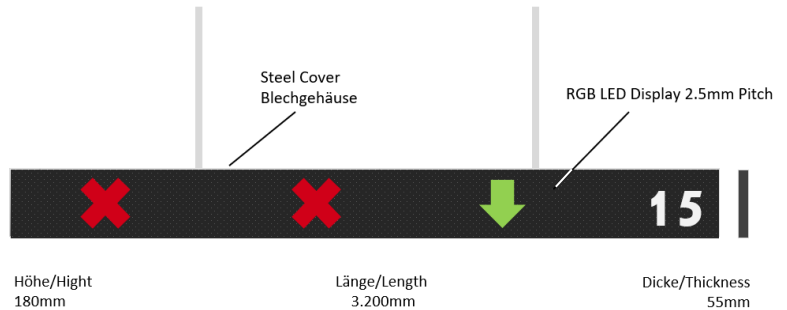

CS4

Aufrufsystem für Sicherheitskontrollstellen
Calling System for Security Lanes

DSGVO GDPR

CS4 Aufrufsystem / Calling System

CS4 Displays sind formschön und schlank
CS4 displays are sleek and slim

Abmessungen und Beispiel für eine dynamische Anzeige
Dimensions and example of a dynamic image display

Grundfunktion

Dynamischer Aufrufbildschirm erkennt freie Einlegepositionen und weist Passagiere zu

Basic function

Dynamic call screen detects free positions at the security lane and assigns passengers

Präsenz-Sensorik

LED RGB Matrix Display

Extrem helles RGB LED Matrix Display mit 1280 x 64 Bildpunkten für statische Bilder oder bewegte Videos. Pitch 2,5mm

LED RGB Matrix Display

Extremely bright RGB LED matrix display with 1280 x 64 pixels for static images or moving videos. Pitch 2,5mm

Abmessungen

Modulgröße 1600 x 170 x 55 mm (BxHxT) anreihbar. Für 2 Module sind 3 Abhängpunkte erforderlich

Dimensions

Module size 1600 x 170 x 55 mm (WxHxD) stackable. For 2 modules 3 suspension points are required