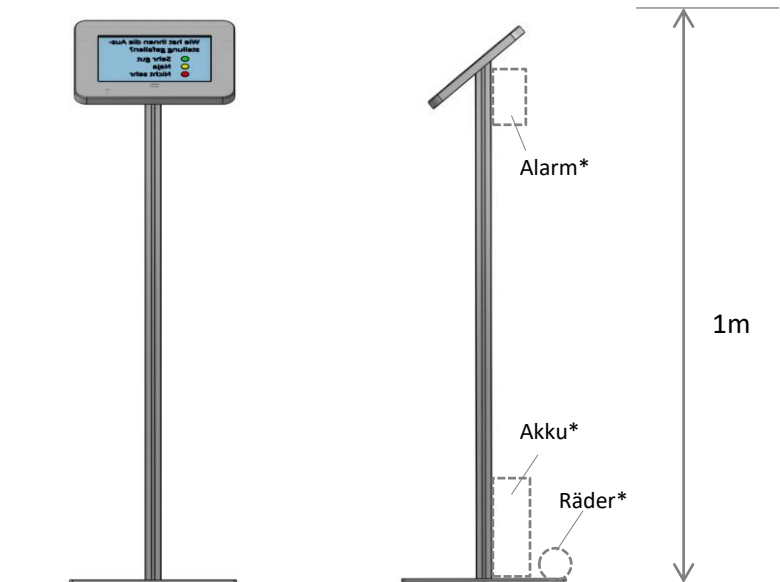

QCC Feedback Stele

QCC Cleaning Control

QCC Schirm

QCC Stele

*Akku und Räder optional

› TECHNISCHE MERKMALE	Stele	1000 mm x 400 mm x 400 mm
	QCC Schirm	300 mm x 240 mm x 17 mm
	Sicherheit	Montage mit Sicherheitsschloss
	Alarm optional	Bewegungssensitiv bis 120dB
› Optionen	Räder optional	Zum einfachen wegräumen durch kippen
	Akku optional	Wechselakku versperren, abnehmbar zum laden
	Uplink	Via eingebauter SIM-Karte oder Wi-Fi
› ELEKTRISCHE EIGENSCHAFTEN	Stromversorgung	5V, max. 950mA über Steckernetzgerät oder Akku
	Datenübertragung	WiFi oder SIM
	Betrieb	Für Dauerbetrieb geeignet