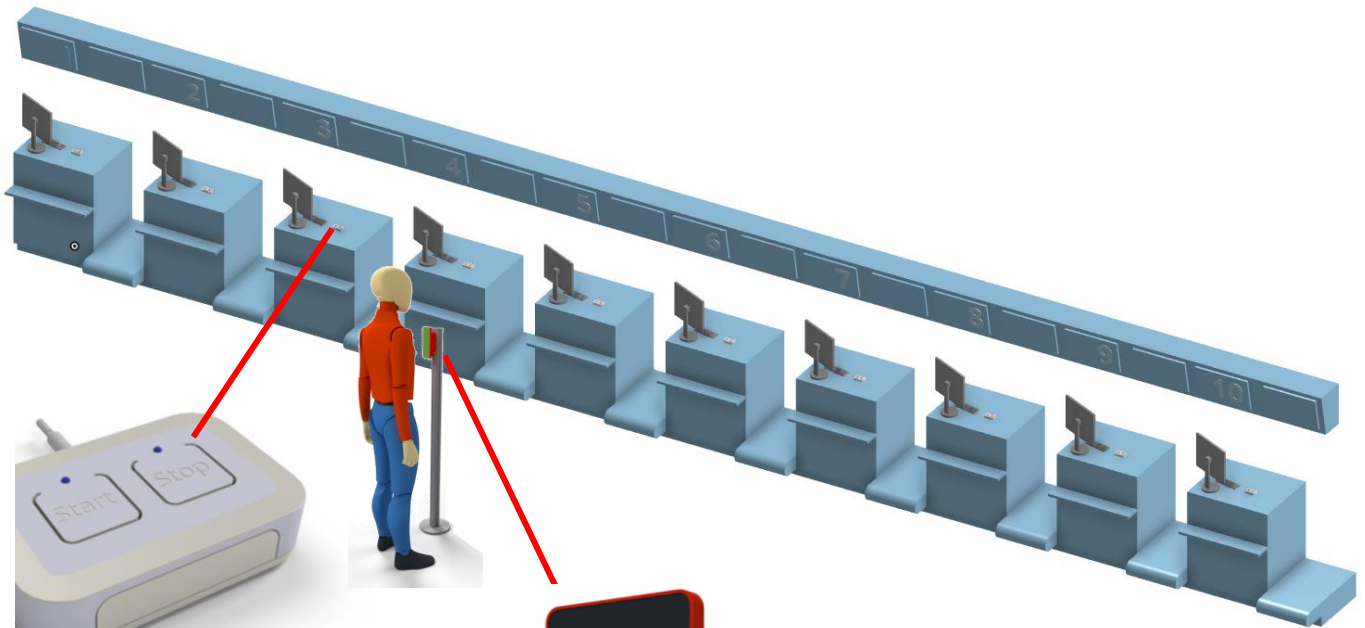

# Mini Calling System/Rufsystem

Use with CAR

WiFi

Analytics  
Optional

Artwork, directions  
freely configurable

# CAR Calling System/Aufrufsystem

CAR Caller

Mini-Monitor

can also be controller/kann auch Controller sein

› **PHYSICAL CHARACTERISTICS/PHYSISCHE EIGENSCHAFTEN**

Height/Höhe	197 mm
Width/Breite	115 mm
Depth/Tiefe	45 mm
Glass Front/Glas-Front mit/with Touch-Screen (abschaltbar)	
Clamp holder for/Klemmhalter für ViaGuide Pfostenprofil	

› **ELECTRICAL CHARACTERISTICS/ELEKTRISCHE EIGENSCHAFTEN**

Power/Leistung	5V – 12W
Power supply	PoE 802.3af or Power adapter/oder Netzgerät
7" Touchscreen	24x7 operation rated
Loudspeaker	Resolution 800 x 480