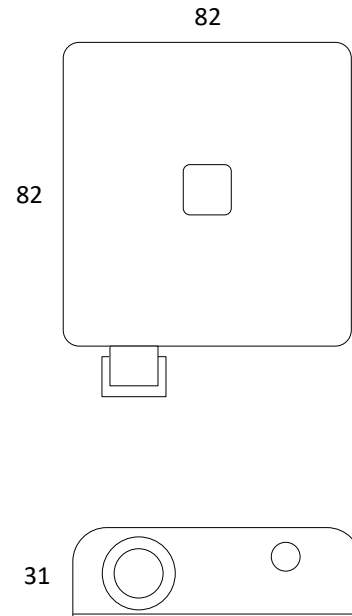

Auslagen-Frequenzzählung

DSVGO DGPR

Mobile

Dashboard

Reporting

Auslagen-Frequenzzählung

Sensor

Abmessungen [mm]

› SYSTEM EIGENSCHAFTEN

Montage	An der Wand oder der Nische der Auslage ab 3.5m bis zu 15m Höhe
Abdeckung	Abhängig von der Montagehöhe – beliebig anreihbar. Blickwinkel ca. 80 Grad
Web-Dashboard	Datenanalyse: Zählung, Tagessummen, Maximalwerte Aufenthaltsdauer, Betrachtungsminuten
App (optional)	Datenanalyse: Zählung, Tagessummen, Maximalwerte Aufenthaltsdauer, Betrachtungsminuten
Sensortechnologie	Nicht-Bildgebende KI-Technologie